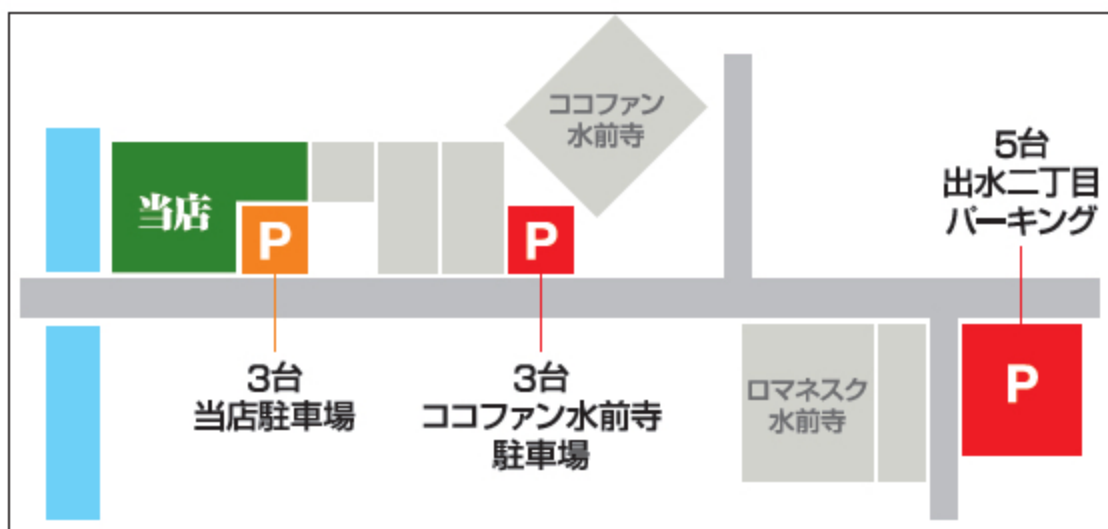

# 駐車場のご案内

お車でご来店のお客様へ

当店の駐車場は三台のみとなっております。駐車場の空きがない場合は、最寄りのコインパーキング（ケアハウスココファン水前寺及び出水二丁目パーキング）の有料駐車場をご利用いただくか、ご了承ください。

ご来店のお客様には大変ご迷惑をおかけしますが何卒ご理解くださいますようお願いいたします。

有限会社 水前寺東濱屋